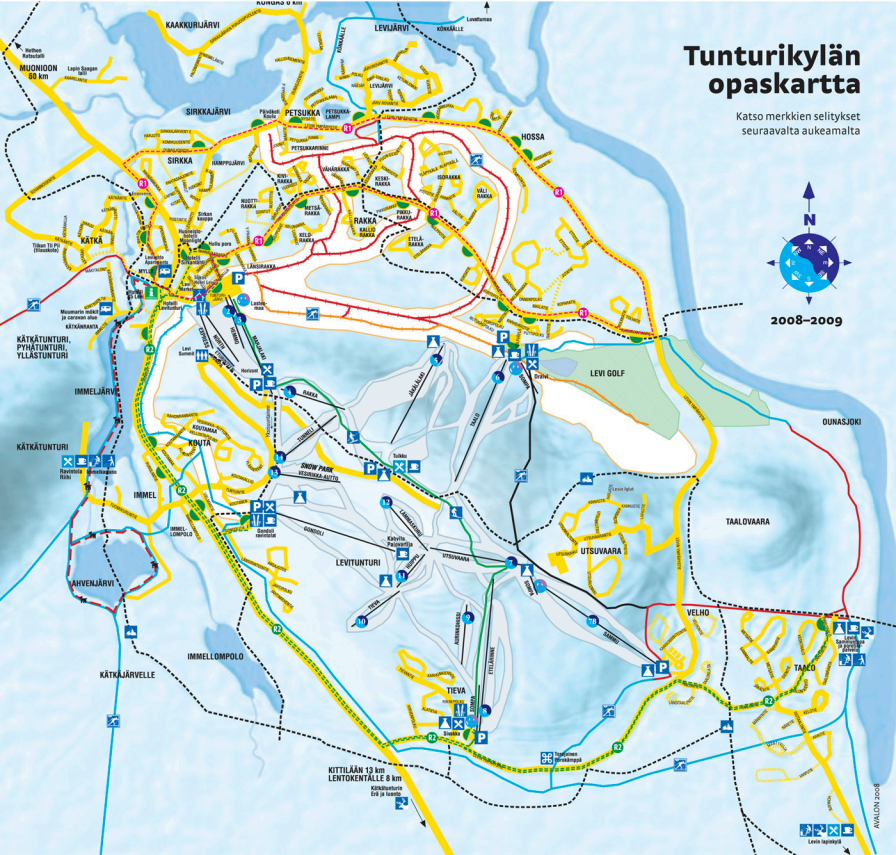

Tunturikylän opaskartta

2008-2009

Levi Golf
AVALON 2008